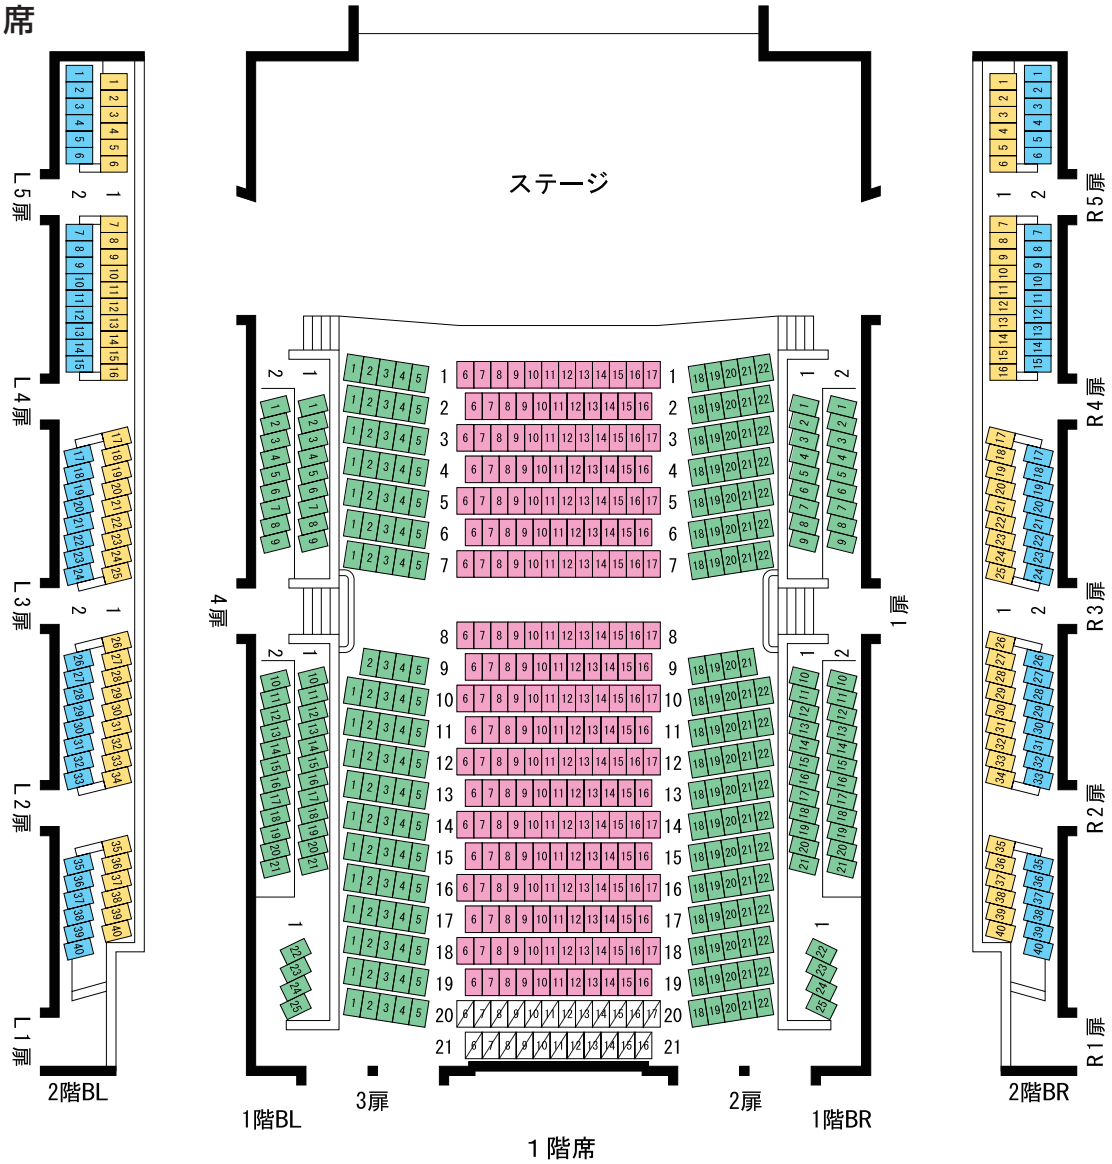

紀尾井ホール座席表

- SS 席
- S 席
- A 席
- B 席

■2階左・右のバルコニー席は会場の構造上、ステージの一部が欠けたり、落下防止の手すりが見え入りすることがございます。

■紀尾井ホールのホームページでは、座席から見たステージを写真でご覧いただけます。スクロールして最下段の座席表の黄色い座席を押すとその席からのステージの見え方がご覧いただけます。